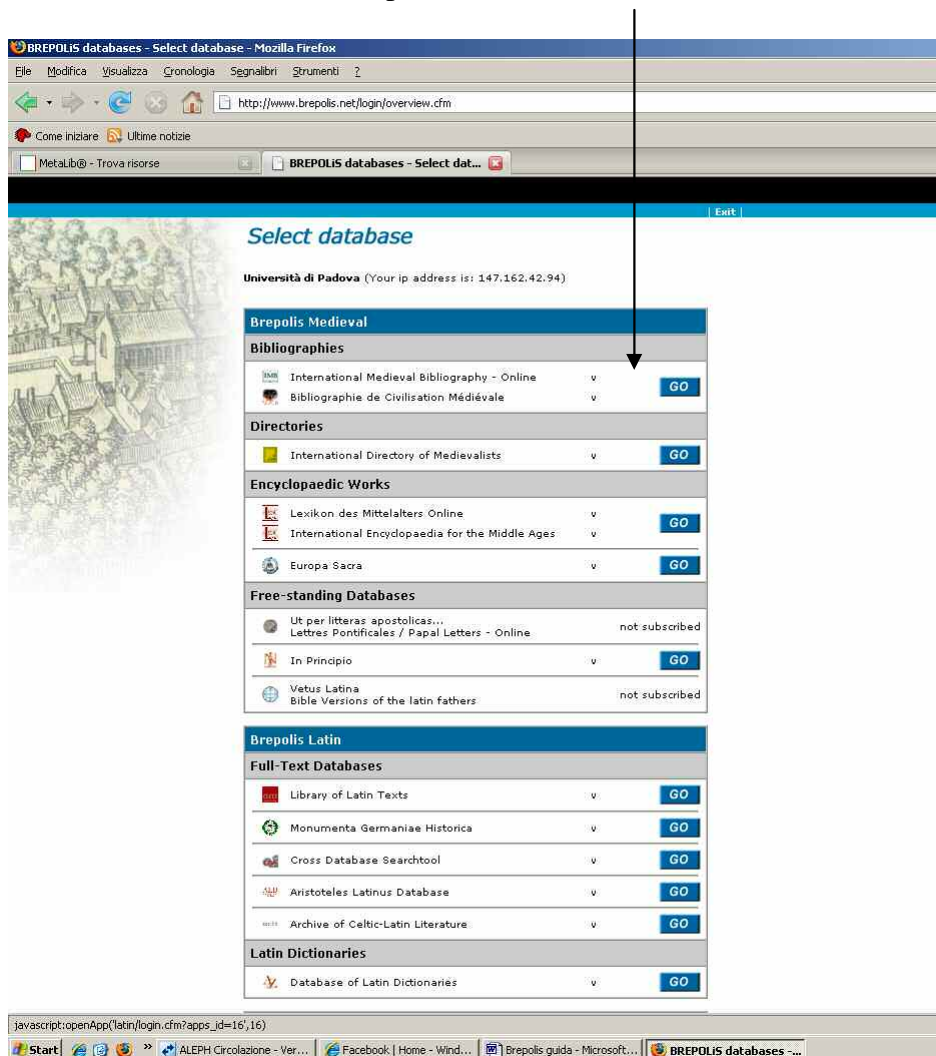

Il periodo storico di interesse va dall'Alto al Basso Medioevo, nell'area geografica dell'Europa, del Vicino Oriente e del Nord Africa.

- **Come entrare nella banca dati**

Dal portale del Sistema bibliotecario di Ateneo: <<http://www.cab.unipd.it>>  
clicco su **Articoli e Banche dati** e accedo ad:

- **AIRE Portale**

Seleziono l'attività:

**Trova risorse** e nel campo **Titolo** digito la voce **"Brepolis"**.

Seleziono la risorsa:

**International Medieval Bibliography Online** ed entro nei Databases

cliccando su:

**Enter databases**

By clicking "Enter databases" you will access the Brepolis databases and you accept the [terms and conditions](#).

**Enter databases**

A questo punto, clicco su **GO** in corrispondenza alle due banche dati di interesse.